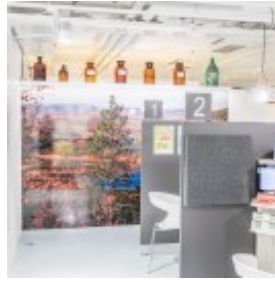

Akustiikkatuotteet

Aalto-akustiikkapaneeli

Leveys: 490 mm

Korkeus: 490 mm

Syvyys: 60 mm

Akustiikkapaneeli, kohokuvio

Akustiikkaseinäke

Akustiikkaseinäke