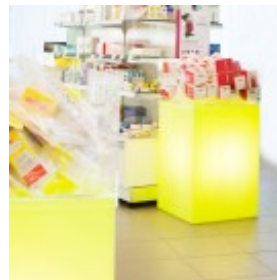

Sarjamyyntipöytä

Sarjamyyntipöytä

Tarjoustuotetaso

Leveys: 550 mm

Korkeus: 880 mm

Syvyys: 250 mm

Ovi: 1-osainen

Valaistu tuotelaari