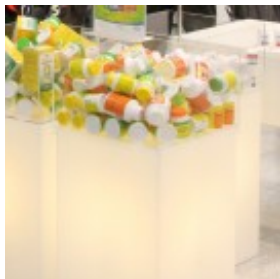

Leveys: 550 mm
Korkeus: 880 mm
Syvyys: 250 mm

Tarjoustuotetaso

Leveys: 550 mm
Korkeus: 880 mm
Syvyys: 250 mm

Ovi: 1-osainen

Toripöytä

Valaistu tuotelaari, valkoinen

Ovi: 1-osainen

Valaistu tuotelaari