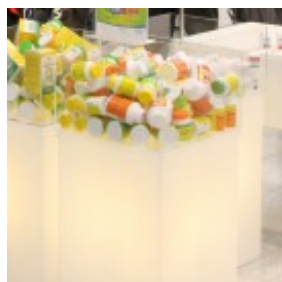

Syvyys: 1 000 mm

Tarjoustuotetaso

Leveys: 550 mm

Korkeus: 880 mm

Syvyys: 250 mm

Ovi: 1-osainen

Toripöytä

Valaistu tuotelaari, valkoinen