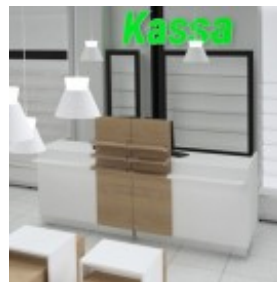

Laadukkaat ja näyttävät myymäläkalustemme tekevät tilasta houkuttelevan ja toimivan. Esimerkiksi valikoimamme valaistut hyllyratkaisut nostavat tuotteet kauniisti esille ja kiinnittävät asiakkaiden huomion.

Leveys: 800 mm

Korkeus: 1 300 mm

Syvyys: 800 mm

Lasitorni koroteosalla

Valintahylly

Valintahylly

Kassa- ja palvelutiskit

Akustiikkaseinäke

Akustiikkaseinäke

Kassatiski

Kassatiski

Lasitilaratkaisut

Lasiseinätila

Myyntikalusteet

Myyntilaari

Myyntipöytä