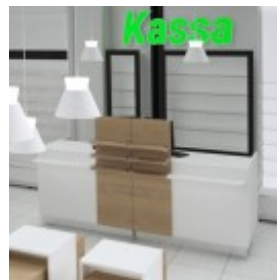

Laadukkaat ja näyttävät myymäläkalustemme tekevät tilasta houkuttelevan ja toimivan. Esimerkiksi valikoimamme valaistut hyllyratkaisut nostavat tuotteet kauniisti esille ja kiinnittävät asiakkaiden huomion.

Leveys: 800 mm

Korkeus: 1 300 mm

Syvyys: 800 mm

Lasitorni koroteosalla

Valintahylly

Valintahylly

Kassa- ja palvelutiskit

Akustiikkaseinäke

Akustiikkaseinäke

Kassatiski

Kassatiski

Lasitilaratkaisut

Lasiseinätila

Myyntikalusteet

Myyntilaari

Myyntipöytä